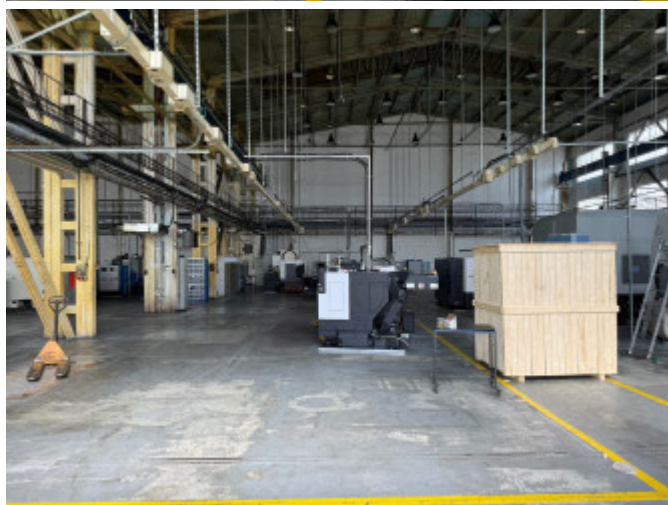

REALITNÝ MAKLÉR

Maklér :

Tomas Ostatník

Telefón :

+421 910 505 090

E-mail:

tomas.ostatnik@hollandco.eu