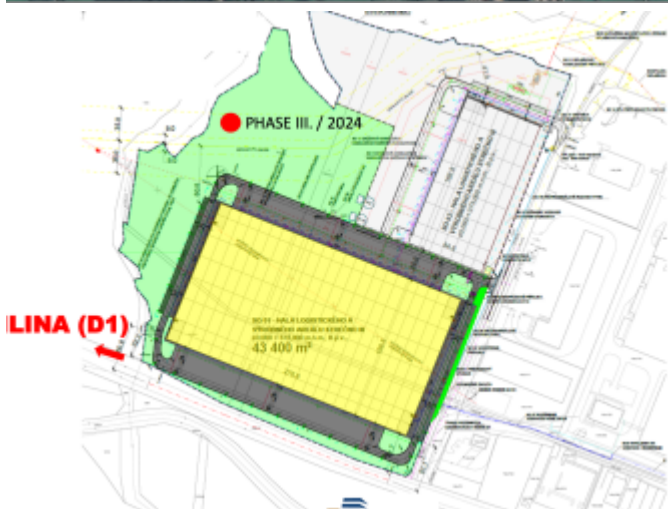

REALITNÝ MAKLÉR

Maklér :
Telefón :
E-mail:

Tomas Ostatník
+421 910 505 090
tomas.ostatnik@hollandco.eu