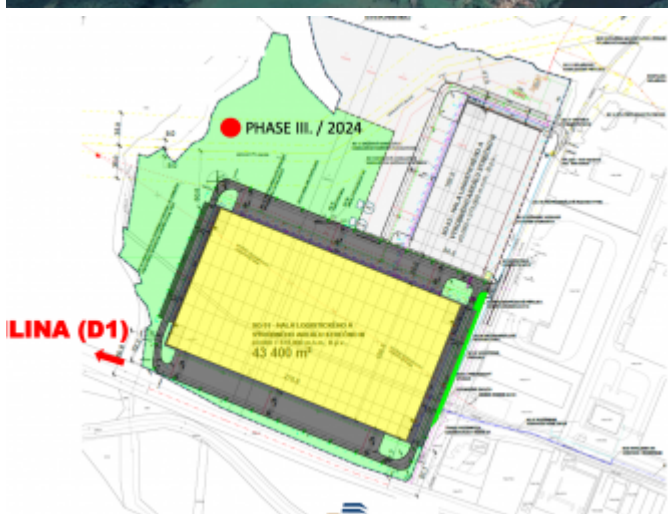

REALITNÝ MAKLÉR

Maklér:
Telefón:
E-mail:

Natalia Buran
natalia.buran@hollandco.eu