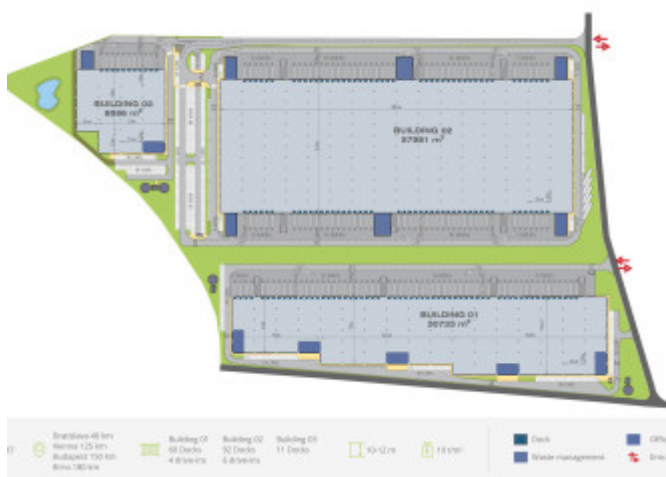

Sklad Dunajská Streda od 2.880m²

Kraj:	Trnavský kraj
Okres:	Dunajská Streda
Obec:	Kostolné Kračany
Ulica:	Kračanská cesta
Druh:	Objekty
Typ objektu:	Sklady a haly
Typ:	Prenájom
Úžitková plocha:	2880 m ²

POPIS NEHNUTEĽNOSTI

Posledných 11.000 m² moderných skladových hál na prenájom.

Najmensia deliteľná jednotka 2.880m²

Dĺžka nájmu minimálne 3 roky

Výška skladu 12,5m po nosník strechy

Nosnosť podlahy 10ton/m²